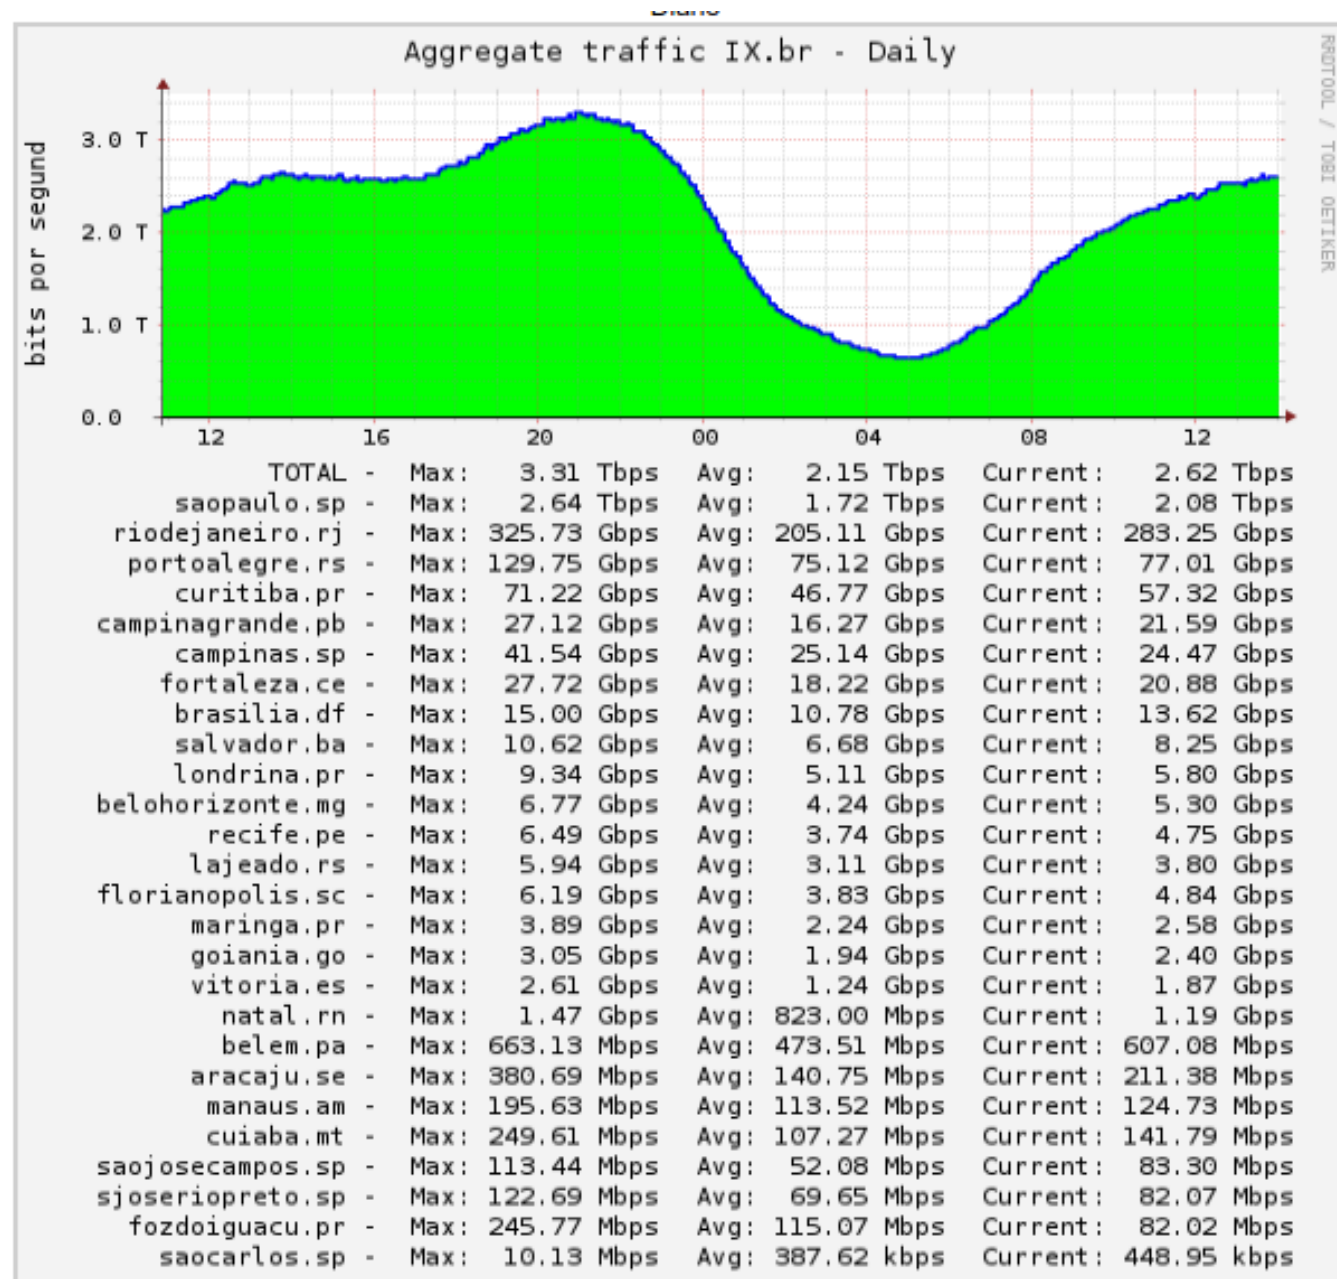

IX Campina Grande