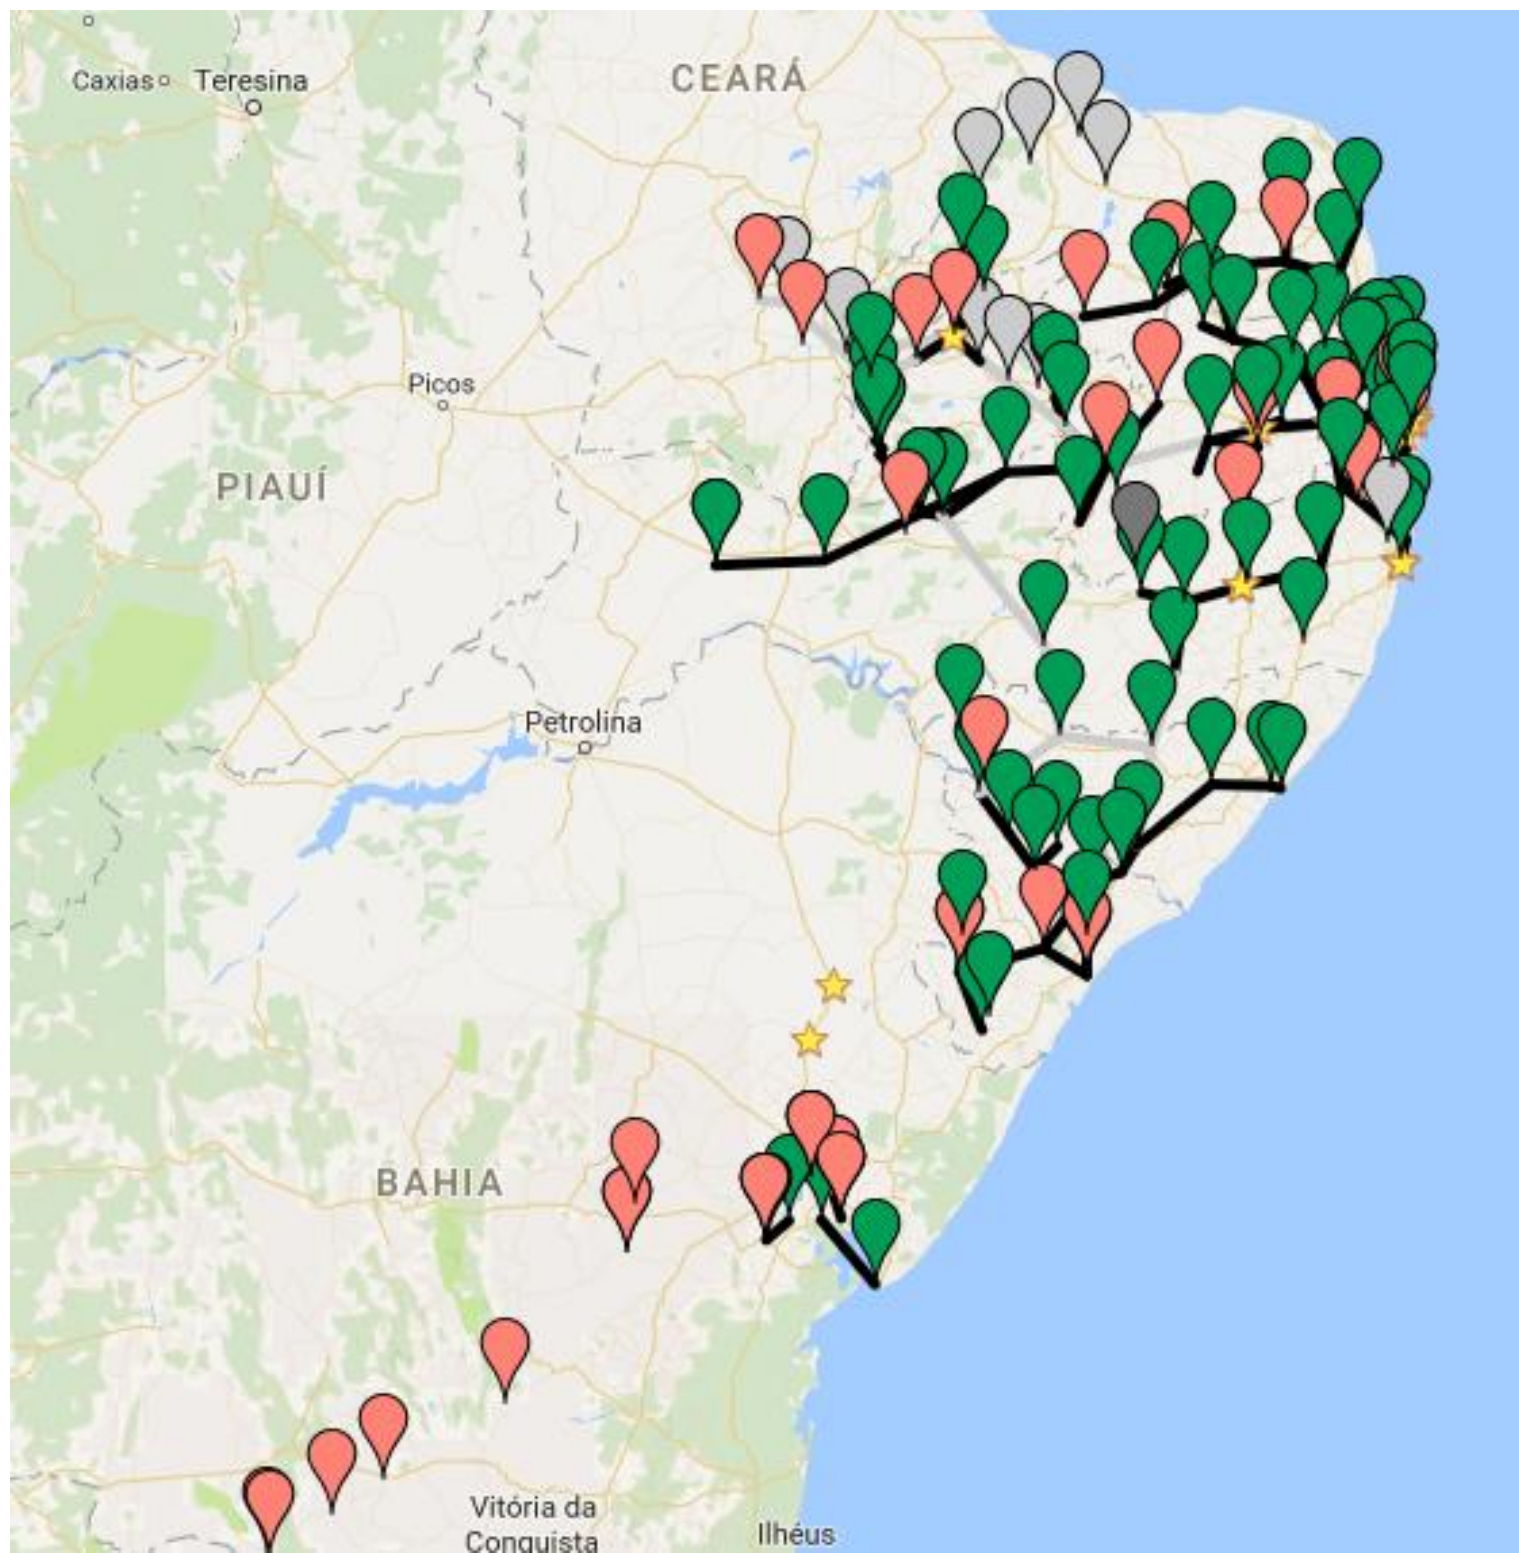

Material que acabou de chegar de barco à Ilha do Bananal para instalação de uma das torres da rede que liga Belém à Macapá através da Floresta Amazônica

*Instalação de
torre com
100m de altura
na Ilha do
Bananal.*

*Torre no município de
Ponta de Pedras – PA.*

Nas serras onde se procura causar o menor impacto possível ao meio ambiente, a ANID não permite o uso de tratores para abrir acesso a veículos. Assim, todo material, inclusive água, brita, areia e cimento para o concreto são transportados com ajuda de muares.

Concretagem de uma base de torre de 54m na Serra do Céu – RN.

A ajuda da comunidade é de vital importância na construção dos POPs ANID.

*Uma das 528 torres
construídas pela
ANID.*

Pops no Nordeste

Cursos Fibra
optica