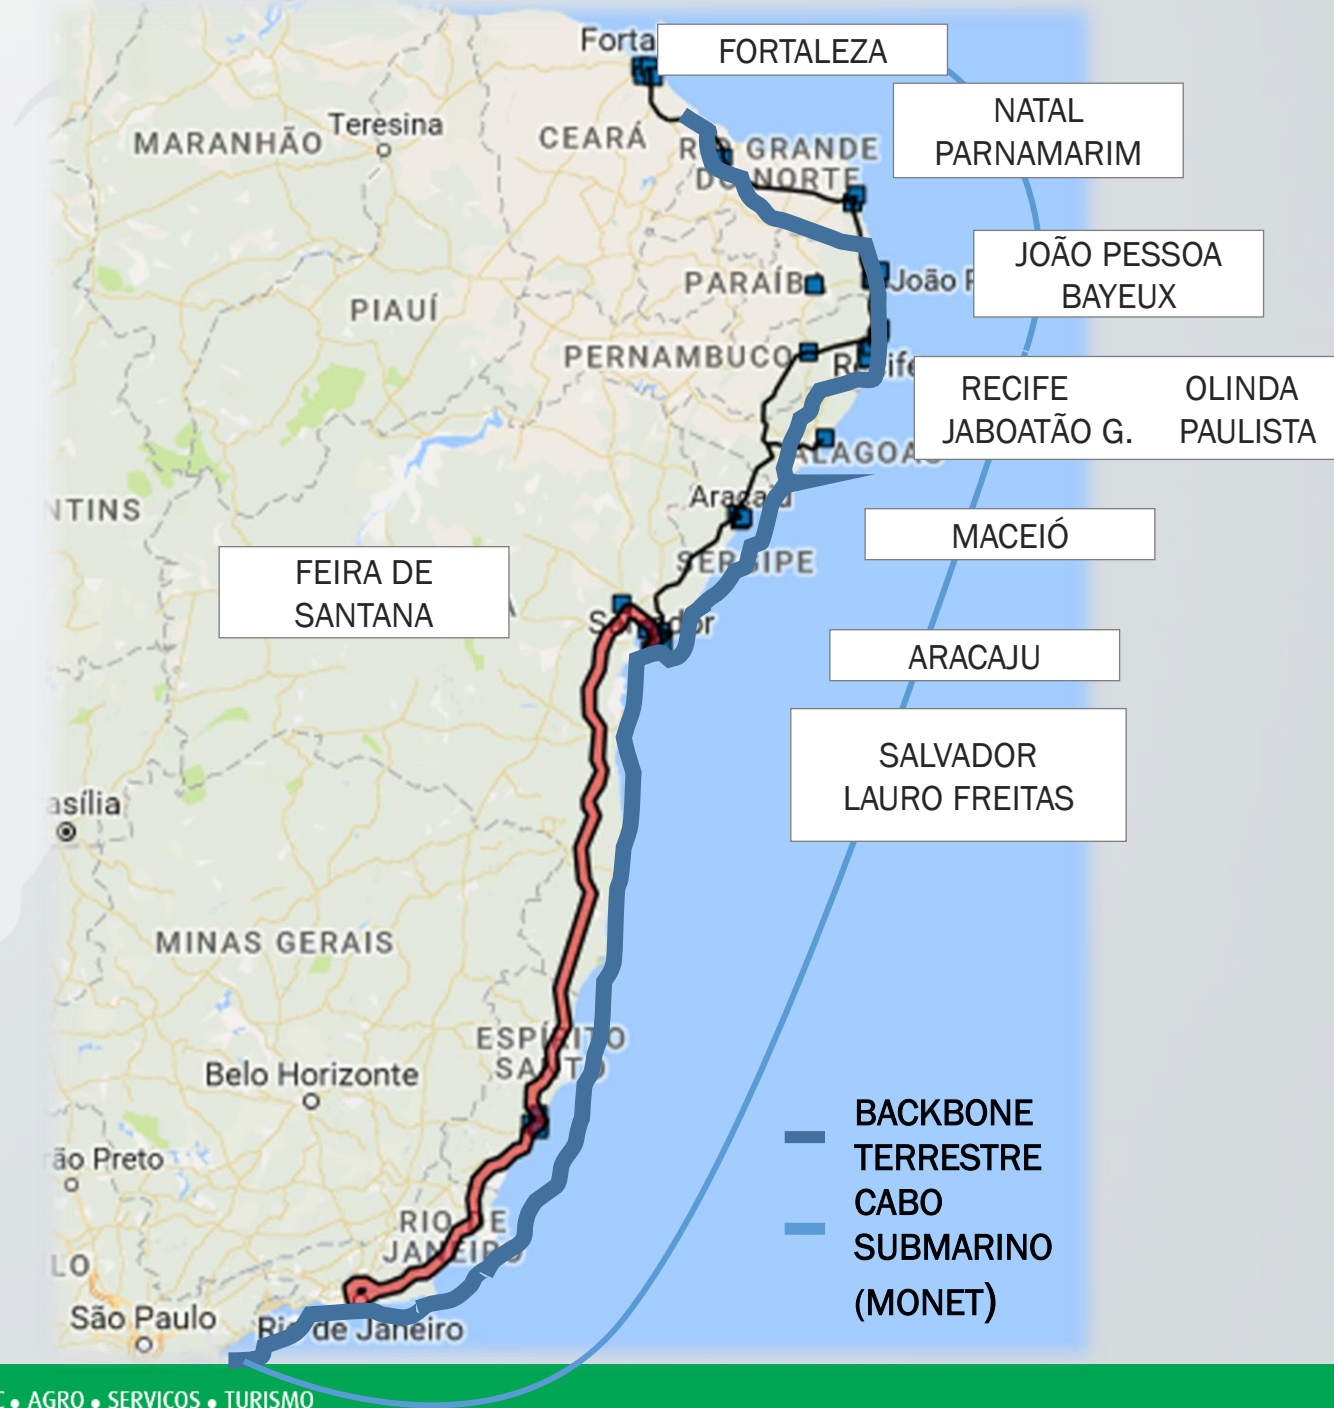

OS TIPOS DE ACESSO À INTERNET NO BRASIL:

- 3452 CIDADES COM INTERNET POR FIBRAS ÓPTICAS
- 2086 CIDADES COM INTERNET POR RÁDIO
- 32 CIDADES COM INTERNET POR SATÉLITE

Fonte: Folha de São Paulo

CABOS SUBMARINOS

MONET: O MAIS NOVO CABO QUE LIGA O BRASIL AOS ESTADOS UNIDOS

- TECNOLOGIA DE PONTA
- MENOR LATÊNCIA MEDIDA
- CONCEITO *OPEN SYSTEM*

EXPANSÃO NORDESTE

CONTRIBUINDO COM O
DESENVOLVIMENTO DO BRASIL
E DA REGIÃO

MAIS DE 3 MIL KM DE REDE

REDE METROPOLITANA:

- 1110 KM DE REDE CORPORATIVA
- 831 KM DE REDE MPE

BRAIN

INSTITUTO PRIVADO DE CIÊNCIA E TECNOLOGIA
CRIADO PELA ALGAR TELECOM

AVENIDAS TECNOLÓGICAS

Cyber Security