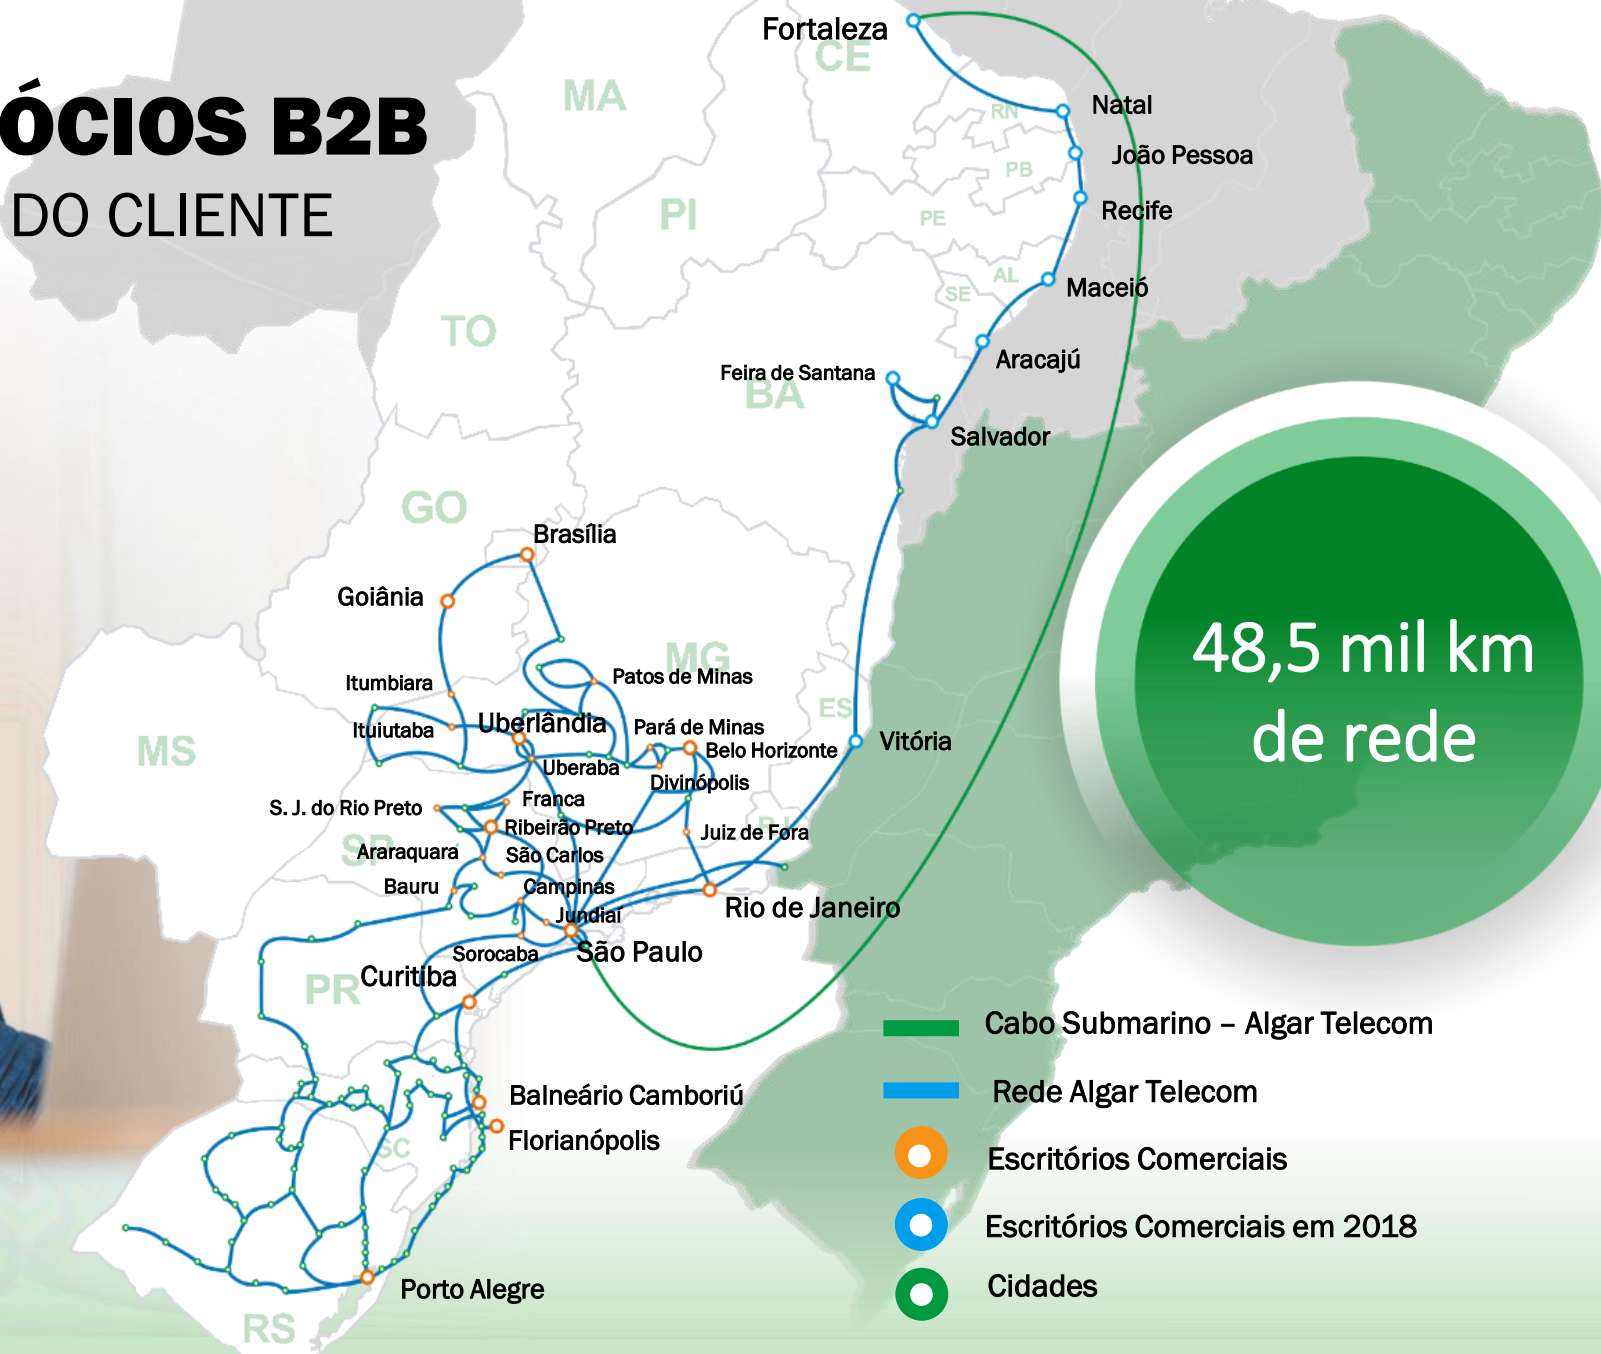

EXPANSÃO DOS NEGÓCIOS B2B

COM A MELHOR EXPERIÊNCIA DO CLIENTE