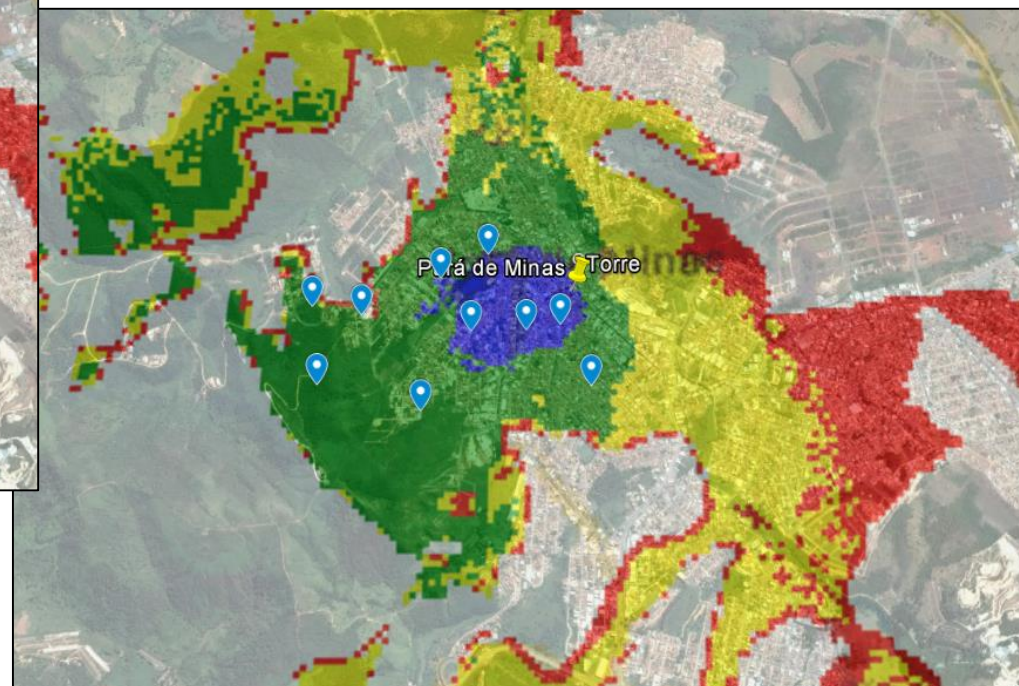

Rastreabilidade de Ativos e Monitoramento

Oportunidades com rede no campo

- Rede privada de acesso 4G no Campo
 - Individual por fazenda
 - Via cooperativa
- Integração da fazenda
 - Com setor industrial
 - Setor Logístico
 - Setor de negócio
- Diminuição do impacto ambiental
 - Manejo de recursos hídricos
 - Monitoramento de área de reserva
- Acesso a dados Operacionais
 - Quantidade de insumos utilizados
 - Dados de colheita
 - Dados durante adubação
- Acesso a dados de máquina
 - Consumo de combustível
 - Pressão de bicos
- Telefonia no campo
- Monitoramento por vídeo
 - Segurança
 - Queimada
- Telemetria em tempo real
 - Umidade
 - Acidez
 - etc

LTE < 1GHz: Grande Raio de Célula

Grande Raio de cobertura > 50km

Sistema celular 4G

Planejamento de Rede

- ❖ Área de Interesse
- ❖ Capacidade de Dados requerida

Planejamento de RF Ambiente Antena Externa

Planejamento de RF Ambiente Antena Interna