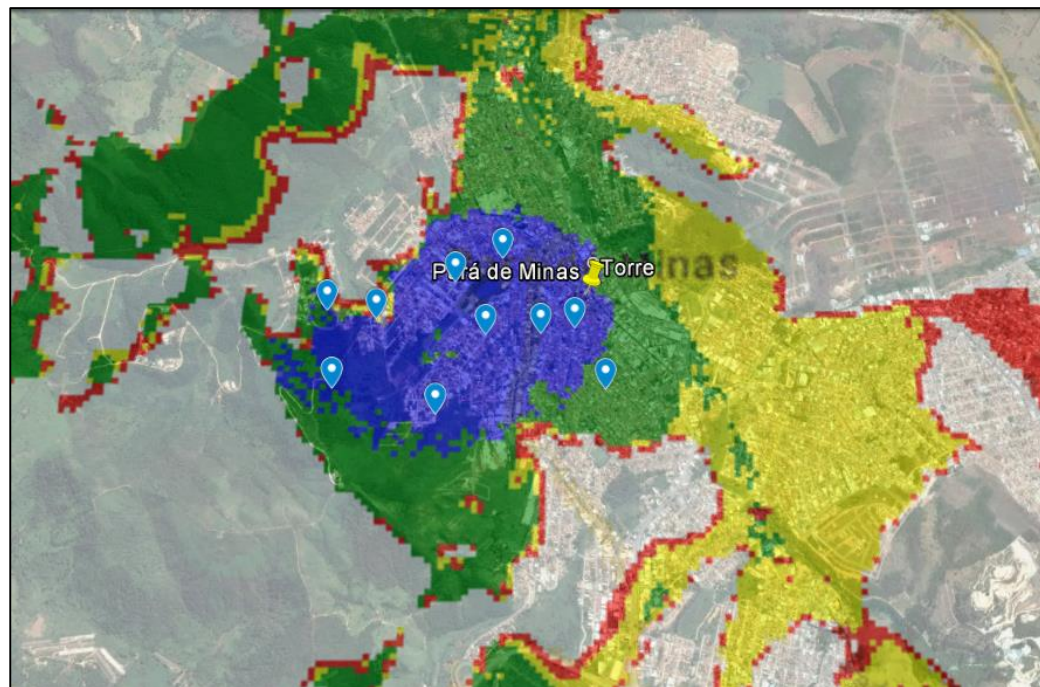

Rastreabilidade de Ativos e Monitoramento

Oportunidades com rede no campo

- Rede privada de acesso 4G no Campo
 - Individual por fazenda
 - Via cooperativa
- Integração da fazenda
 - Com setor industrial
 - Setor Logístico
 - Setor de negócio
- Diminuição do impacto ambiental
 - Manejo de recursos hídricos
 - Monitoramento de área de reserva
- Acesso a dados Operacionais
 - Quantidade de insumos utilizados
 - Dados de colheita
 - Dados durante adubação
- Acesso a dados de máquina
 - Consumo de combustível
 - Pressão de bicos
- Telefonia no campo
- Monitoramento por vídeo
 - Segurança
 - Queimada
- Telemetria em tempo real
 - Umidade
 - Acidez
 - etc

LTE < 1GHz: Grande Raio de Célula

Grande Raio de cobertura > 50km

Sistema celular 4G

Planejamento de Rede

- ❖ Área de Interesse
- ❖ Capacidade de Dados requerida

Planejamento de RF Ambiente Antena Externa

Planejamento de RF Ambiente Antena Interna