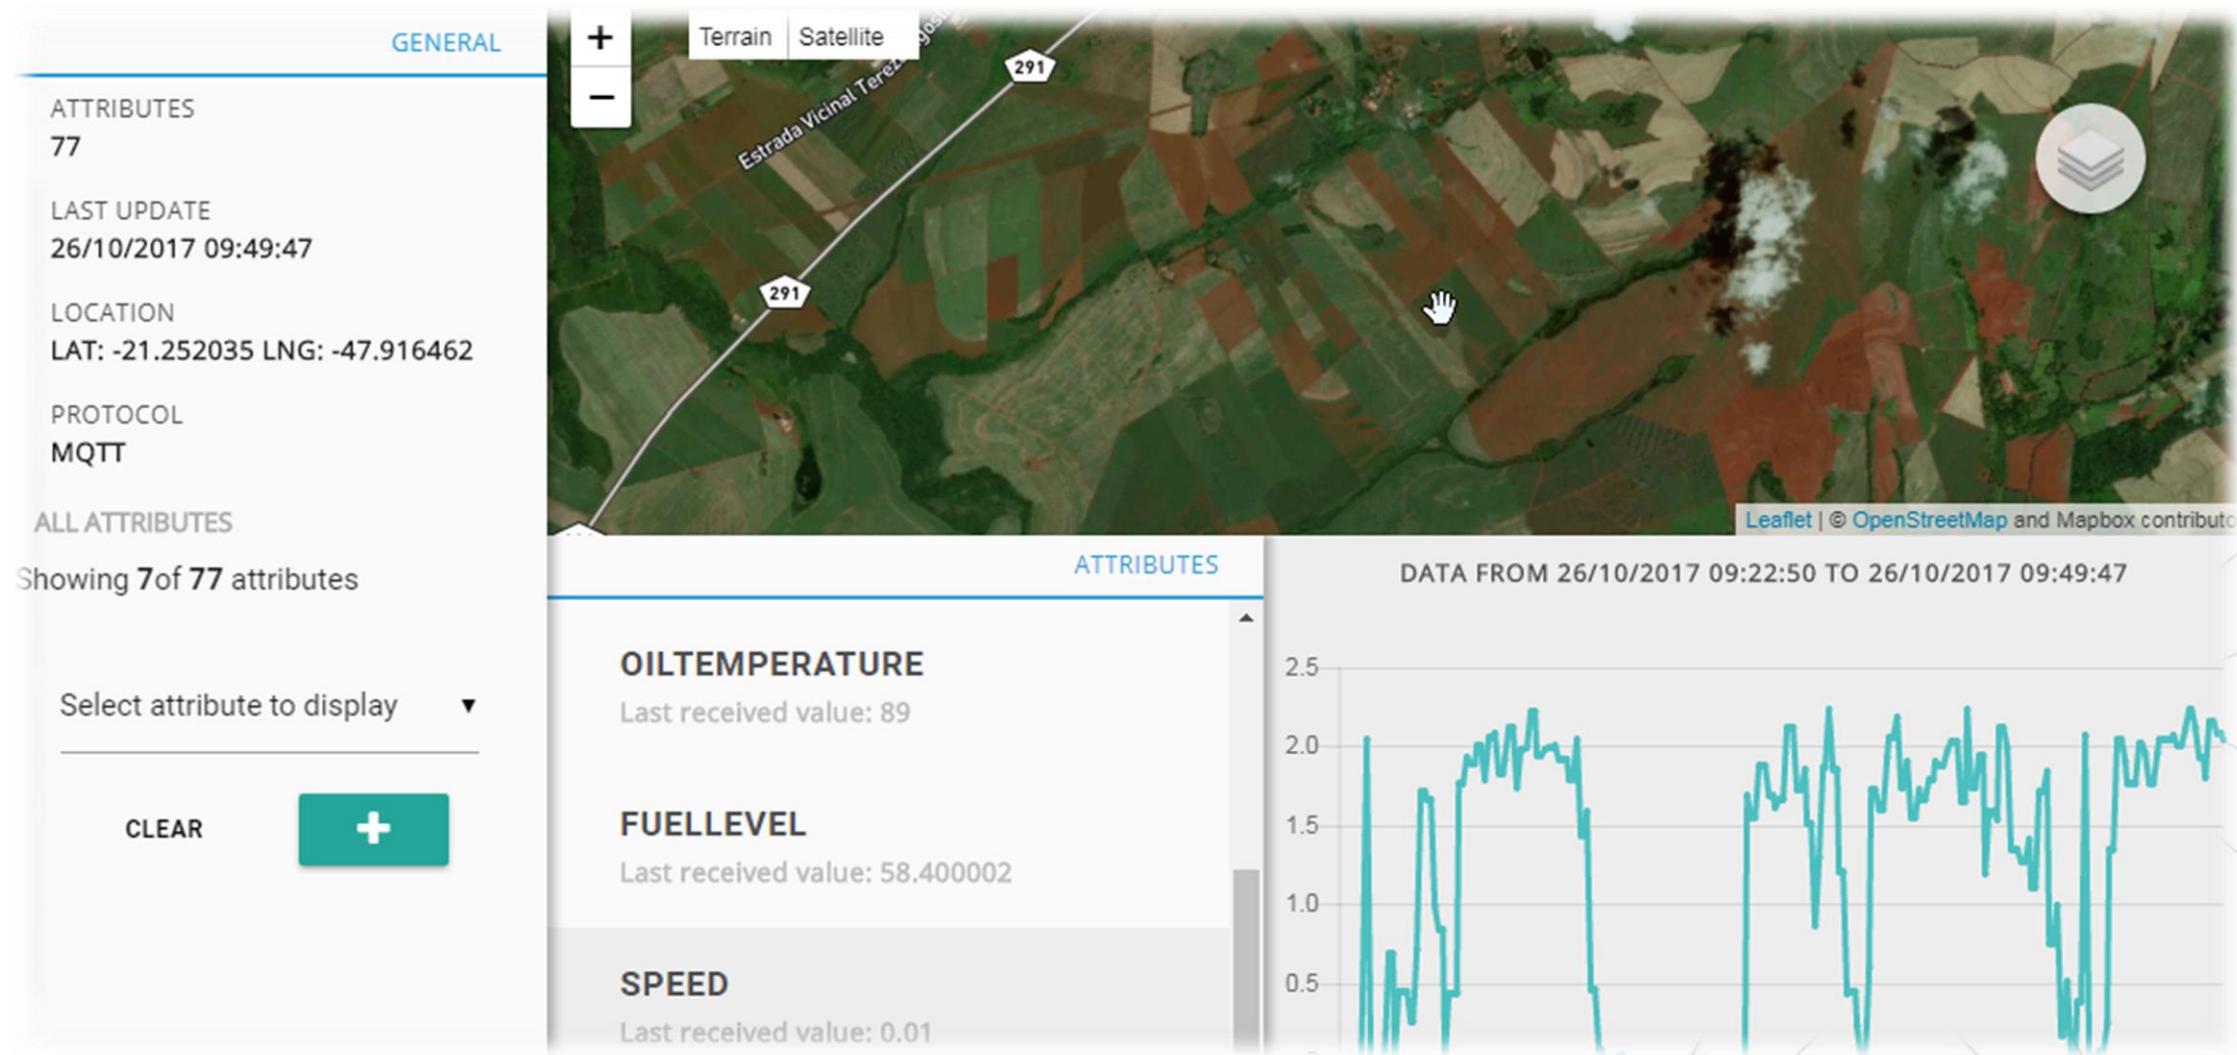

- Dados
- Voz
- Vídeo
- Automação/M2M/IoT

Baixa Latência

Serviços Real Time
Vídeo, Voz e Automação

Cases no Agronegócio

Sucroalcooleiro

Florestal

Colheita

Grãos

Rastreabilidade de Ativos e Monitoramento

Oportunidades com rede no campo

- Rede privada de acesso 4G no Campo
 - Individual por fazenda
 - Via cooperativa
- Integração da fazenda
 - Com setor industrial
 - Setor Logístico
 - Setor de negócio
- Diminuição do impacto ambiental
 - Manejo de recursos hídricos
 - Monitoramento de área de reserva
- Acesso a dados Operacionais
 - Quantidade de insumos utilizados
 - Dados de colheita
 - Dados durante adubação
- Acesso a dados de máquina
 - Consumo de combustível
 - Pressão de bicos
- Telefonia no campo
- Monitoramento por vídeo
 - Segurança
 - Queimada
- Telemetria em tempo real
 - Umidade
 - Acidez
 - etc

LTE < 1GHz: Grande Raio de Célula

Grande Raio de cobertura > 50km

Sistema celular 4G

Planejamento de Rede

- ❖ Área de Interesse
- ❖ Capacidade de Dados requerida

Planejamento de RF Ambiente Antena Externa

Planejamento de RF Ambiente Antena Interna