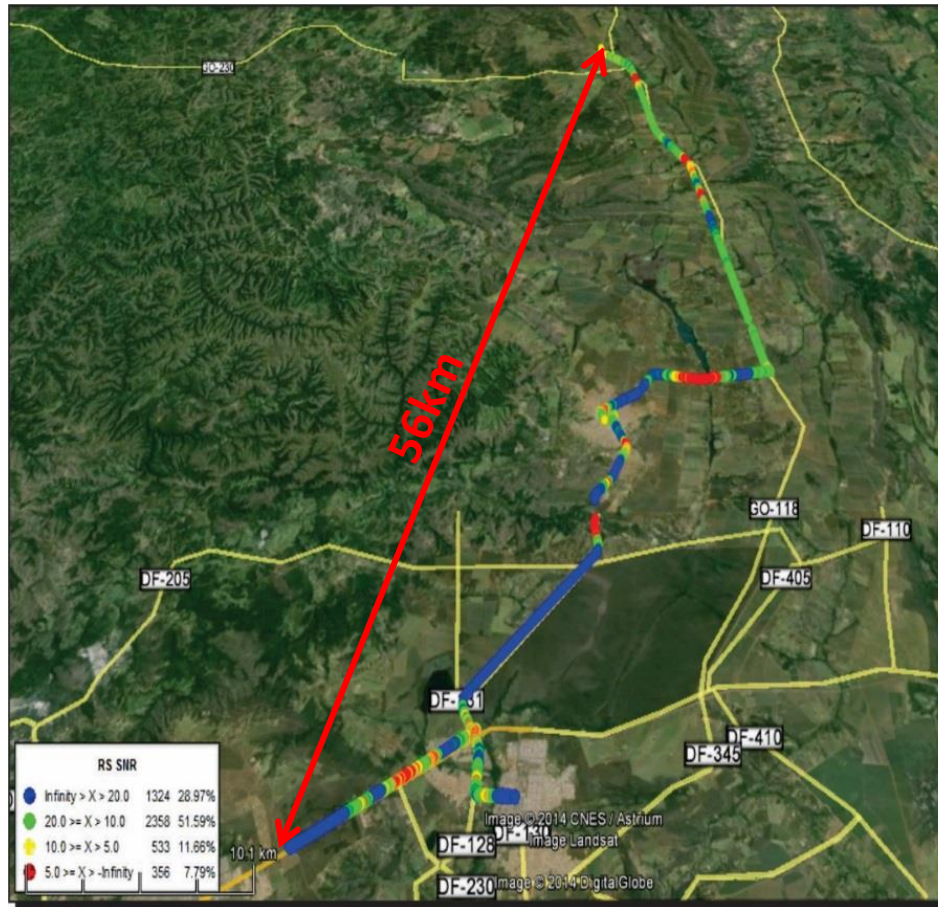

Rastreabilidade de Ativos e Monitoramento

Oportunidades com rede no campo

- Rede privada de acesso 4G no Campo
 - Individual por fazenda
 - Via cooperativa
- Integração da fazenda
 - Com setor industrial
 - Setor Logístico
 - Setor de negócio
- Diminuição do impacto ambiental
 - Manejo de recursos hídricos
 - Monitoramento de área de reserva
- Acesso a dados Operacionais
 - Quantidade de insumos utilizados
 - Dados de colheita
 - Dados durante adubação
- Acesso a dados de máquina
 - Consumo de combustível
 - Pressão de bicos
- Telefonia no campo
- Monitoramento por vídeo
 - Segurança
 - Queimada
- Telemetria em tempo real
 - Umidade
 - Acidez
 - etc

LTE < 1GHz: Grande Raio de Célula

Grande Raio de cobertura > 50km

Sistema celular 4G

Planejamento de Rede

- ❖ Área de Interesse
- ❖ Capacidade de Dados requerida

Planejamento de RF Ambiente Antena Externa

Planejamento de RF Ambiente Antena Interna