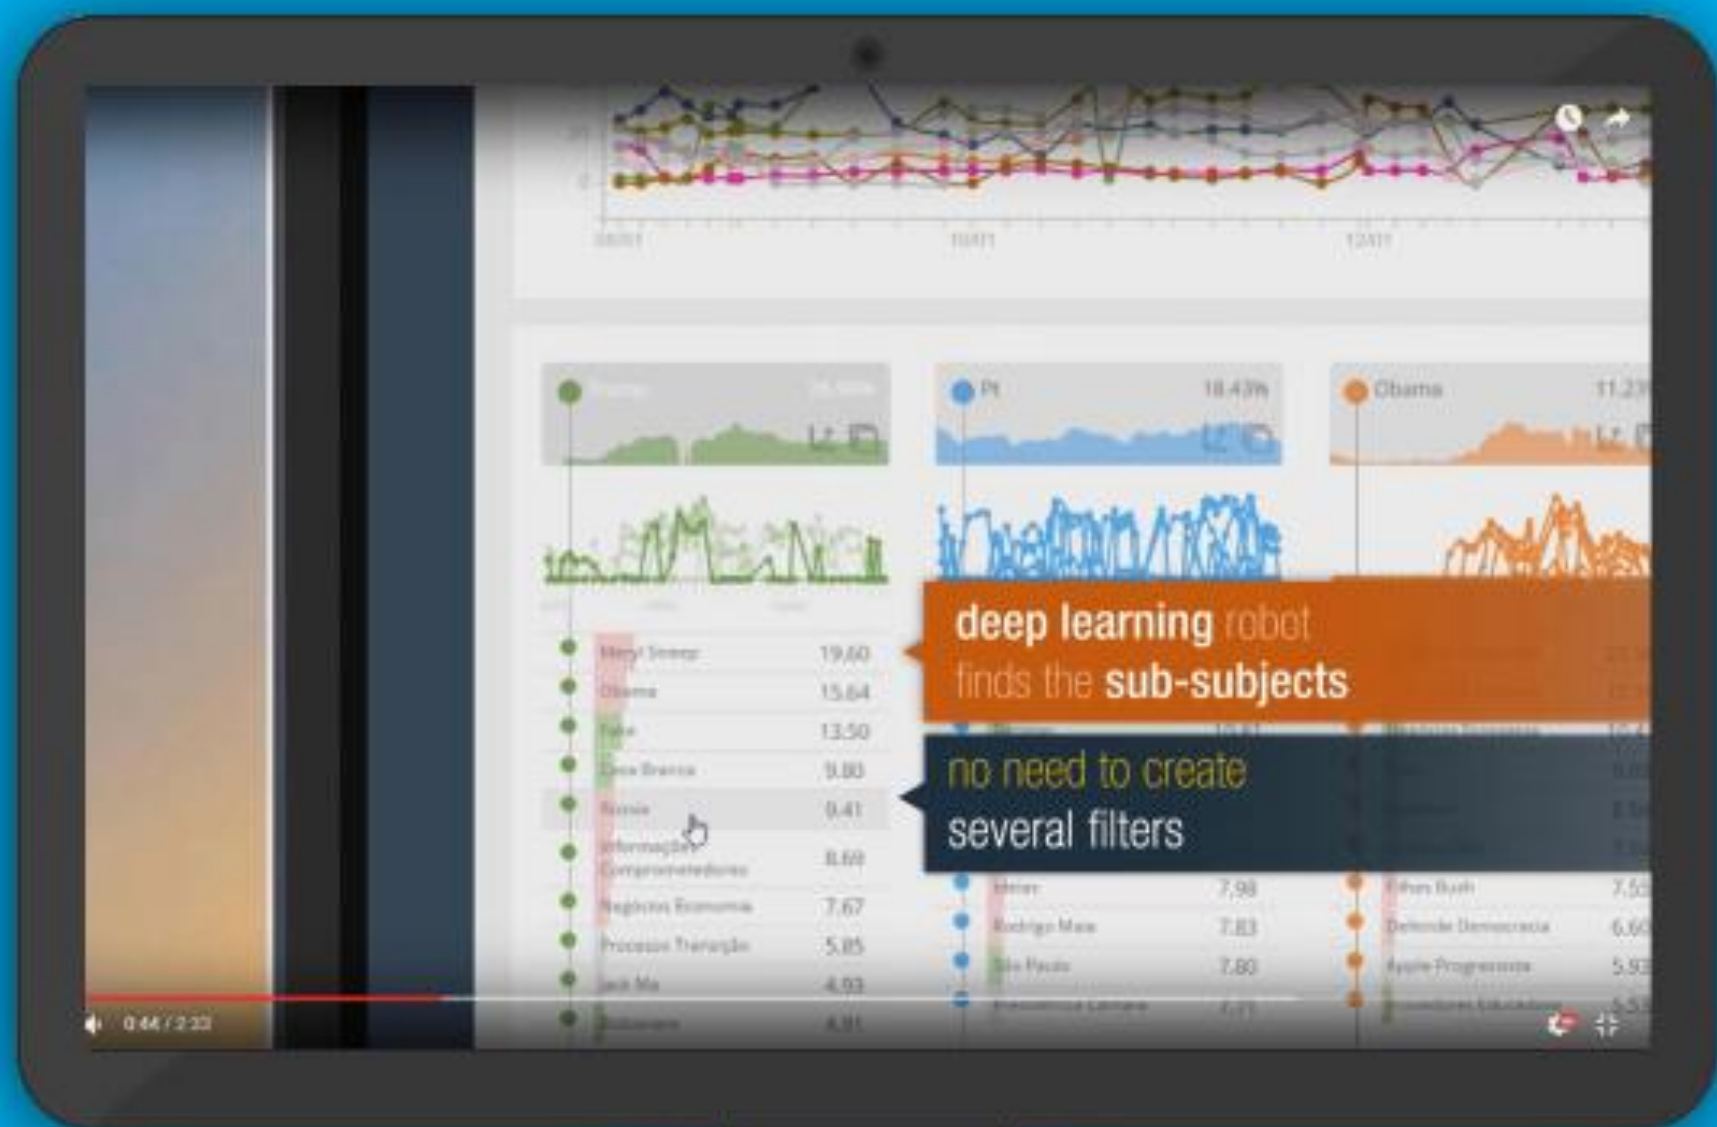

FastData **dashboard** to decision maker