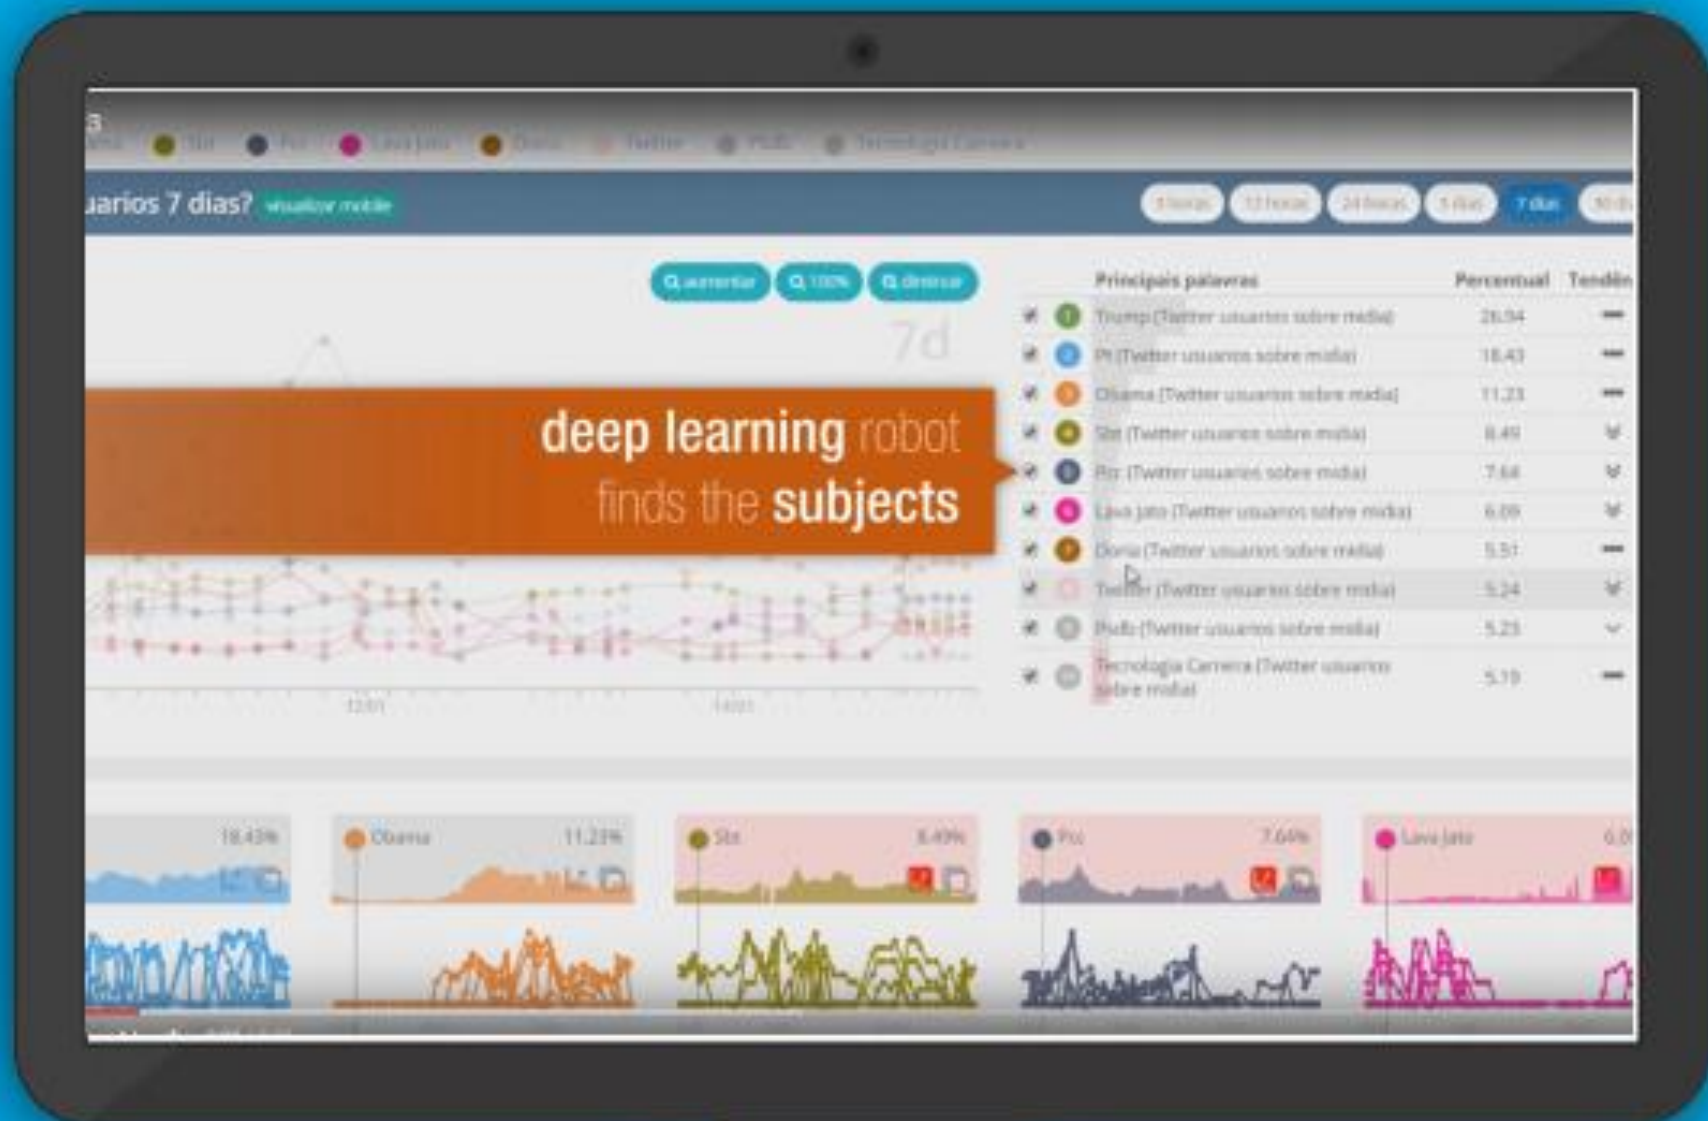

FastData **dashboard** to decision maker