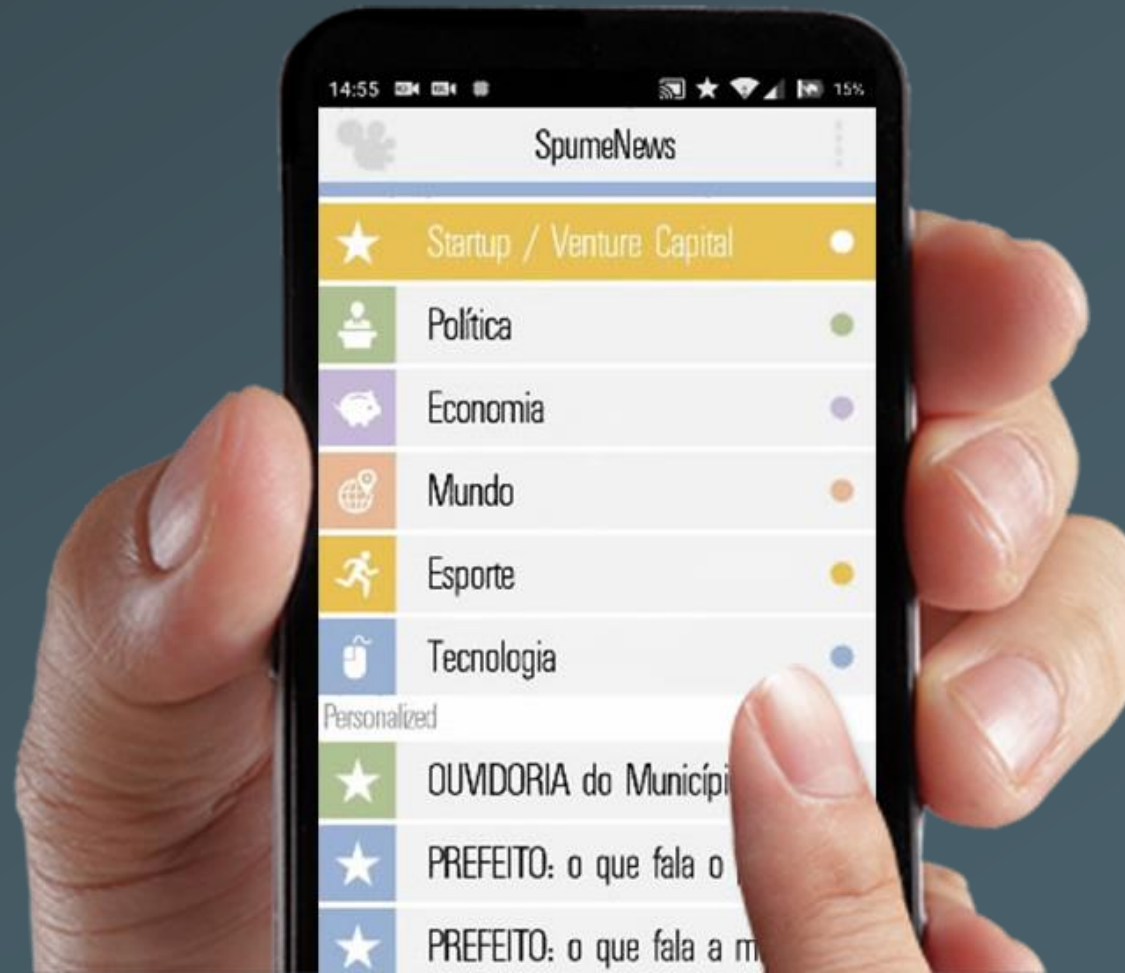

Inteligência Artificial para prefeituras

PREFEITURA CONECTADA

O Brasil é **líder** no tempo gasto com redes sociais em média:

**60%** a mais do que o restante do mundo!

**6 B**

---

de postagens/  
**mês**

O brasileiro gasta  
**650 horas por  
mês** navegando  
em redes sociais,  
**290 horas a mais**  
do que em portais  
de notícias